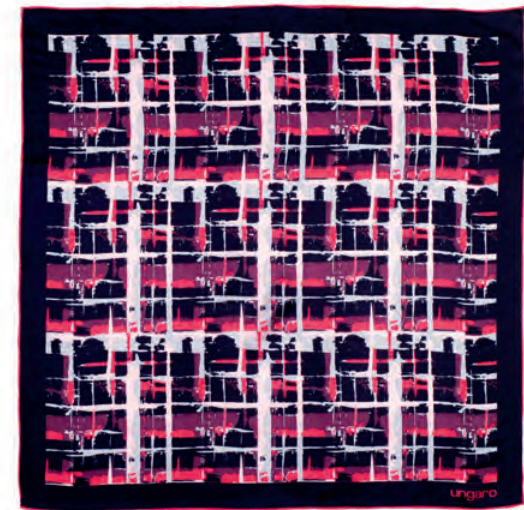

# ungaro

**STORIA  
UAK 327**  
Key holder  
in a box

**STORIA  
UTL 327**  
Computer bag  
40x30x3

**STORIA  
UTS 327**  
Lady bag  
34,5x12x38,5

**TWEED WHITE  
UFM 620F**  
Silk scarf  
65x65

**TWEED DARK BLUE  
UFM 620N**  
Silk scarf  
65x65