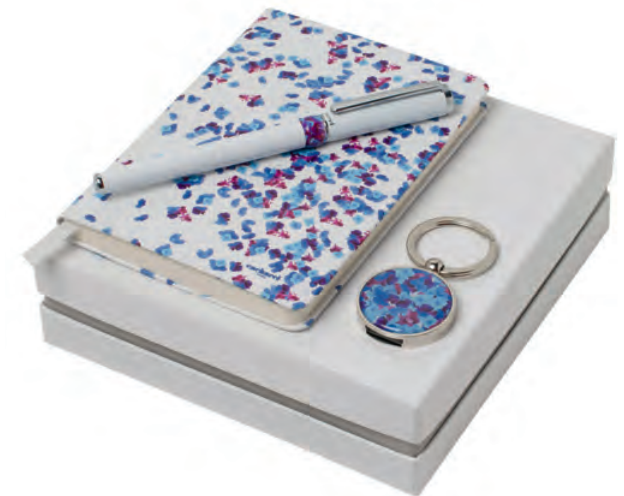

# cacharel

**TOURBILLON BLANC  
CFM 512**  
Lady silk scarf  
in a box  
70x70

**BLOSSOM BLANC  
CSI 5125**  
Roller pen  
in a box

**TOURBILLON BLANC  
CNM 512**  
Note pad A6

**TOURBILLON LILAS  
CEL 512**  
Lady purse  
20x10,5x3